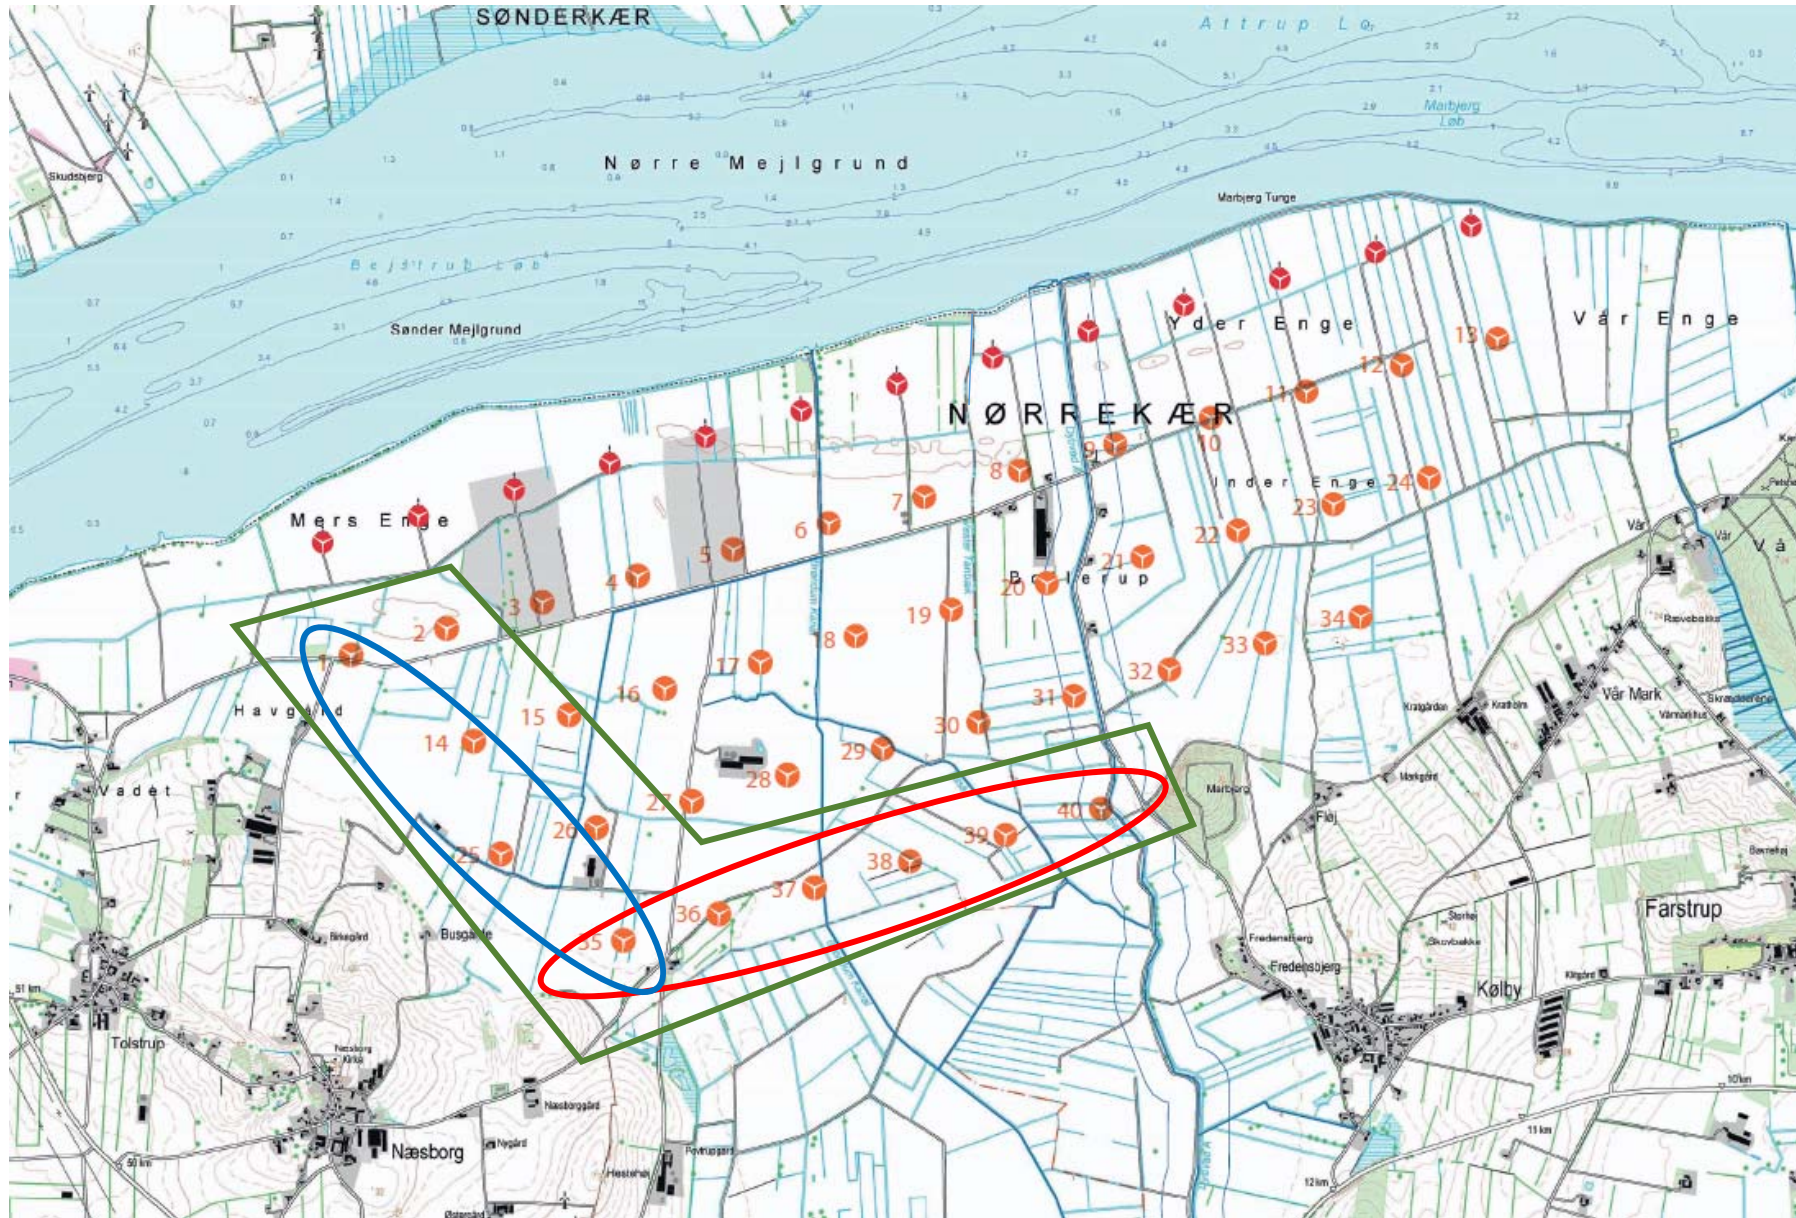

Oversigtskort – alternativer i Miljørapport Nørrekær Enge II

Landskabsscenario —

Naboscenario —

4. alternativ jf. ØK Vesthimmerland —