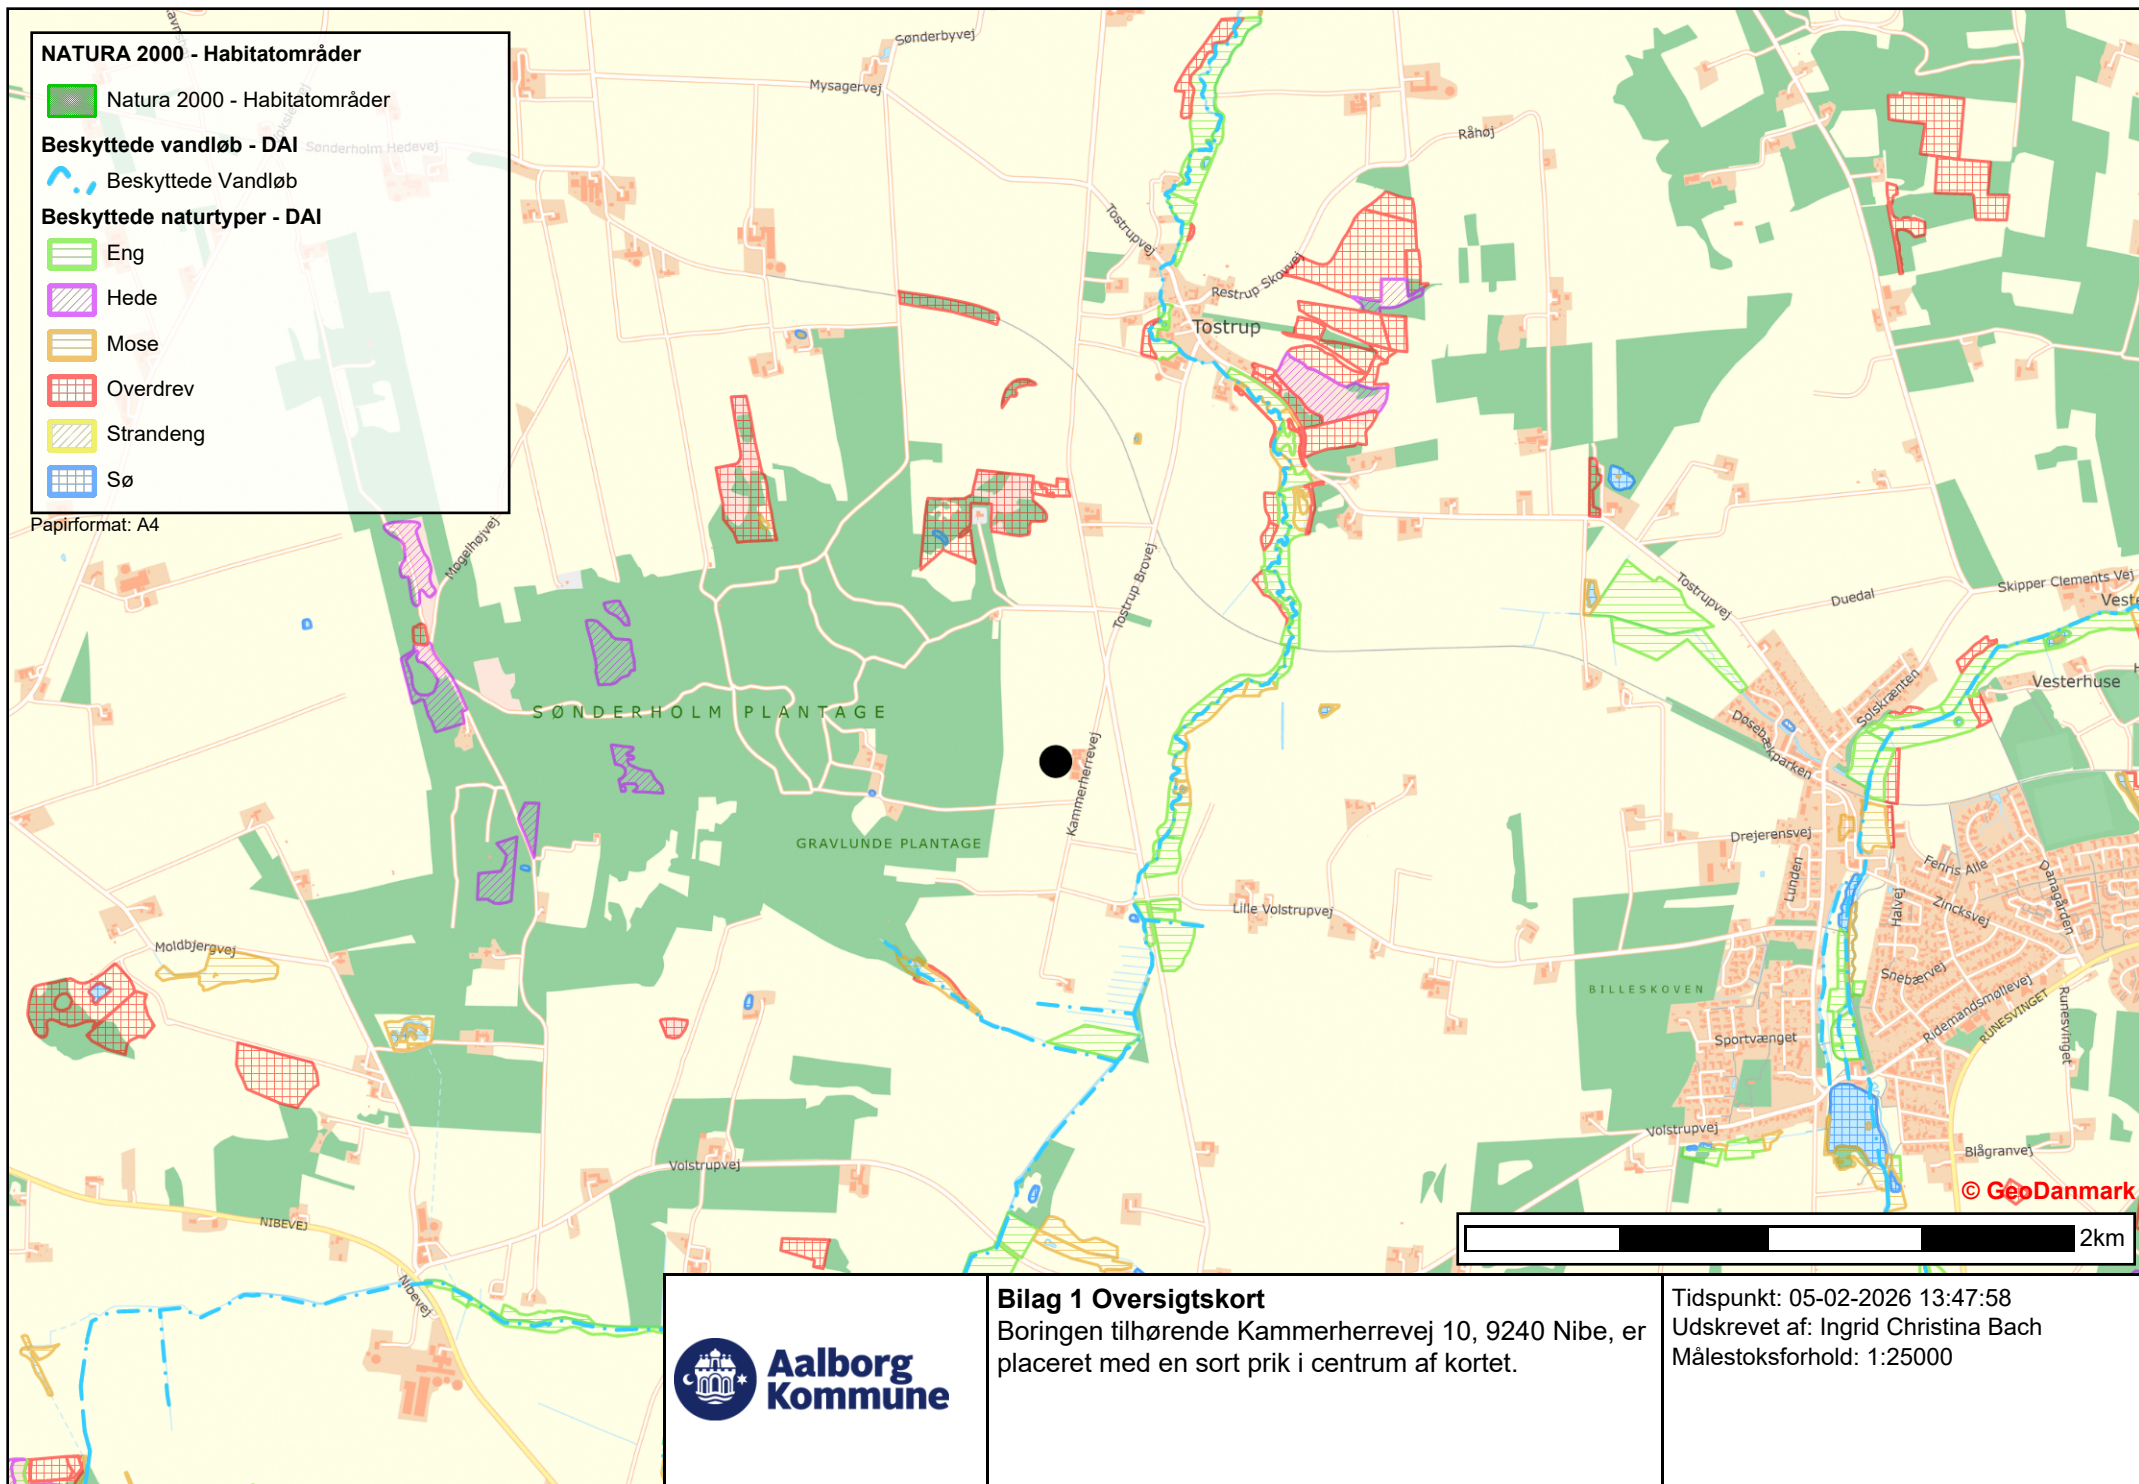

NATURA 2000 - Habitatområder

■ Natura 2000 - Habitatområder

Beskyttede vandløb - DAI

— Beskyttede Vandløb

Beskyttede naturtyper - DAI

▨ Eng

▨ Hede

▨ Mose

▨ Overdrev

▨ Strandeng

▨ Sø

Papirformat: A4

Bilag 1 Oversigtskort

Boringen tilhørende Kammerherrevej 10, 9240 Nibe, er placeret med en sort prik i centrum af kortet.

Tidspunkt: 05-02-2026 13:47:58
Udskrevet af: Ingrid Christina Bach
Målestoksforhold: 1:25000