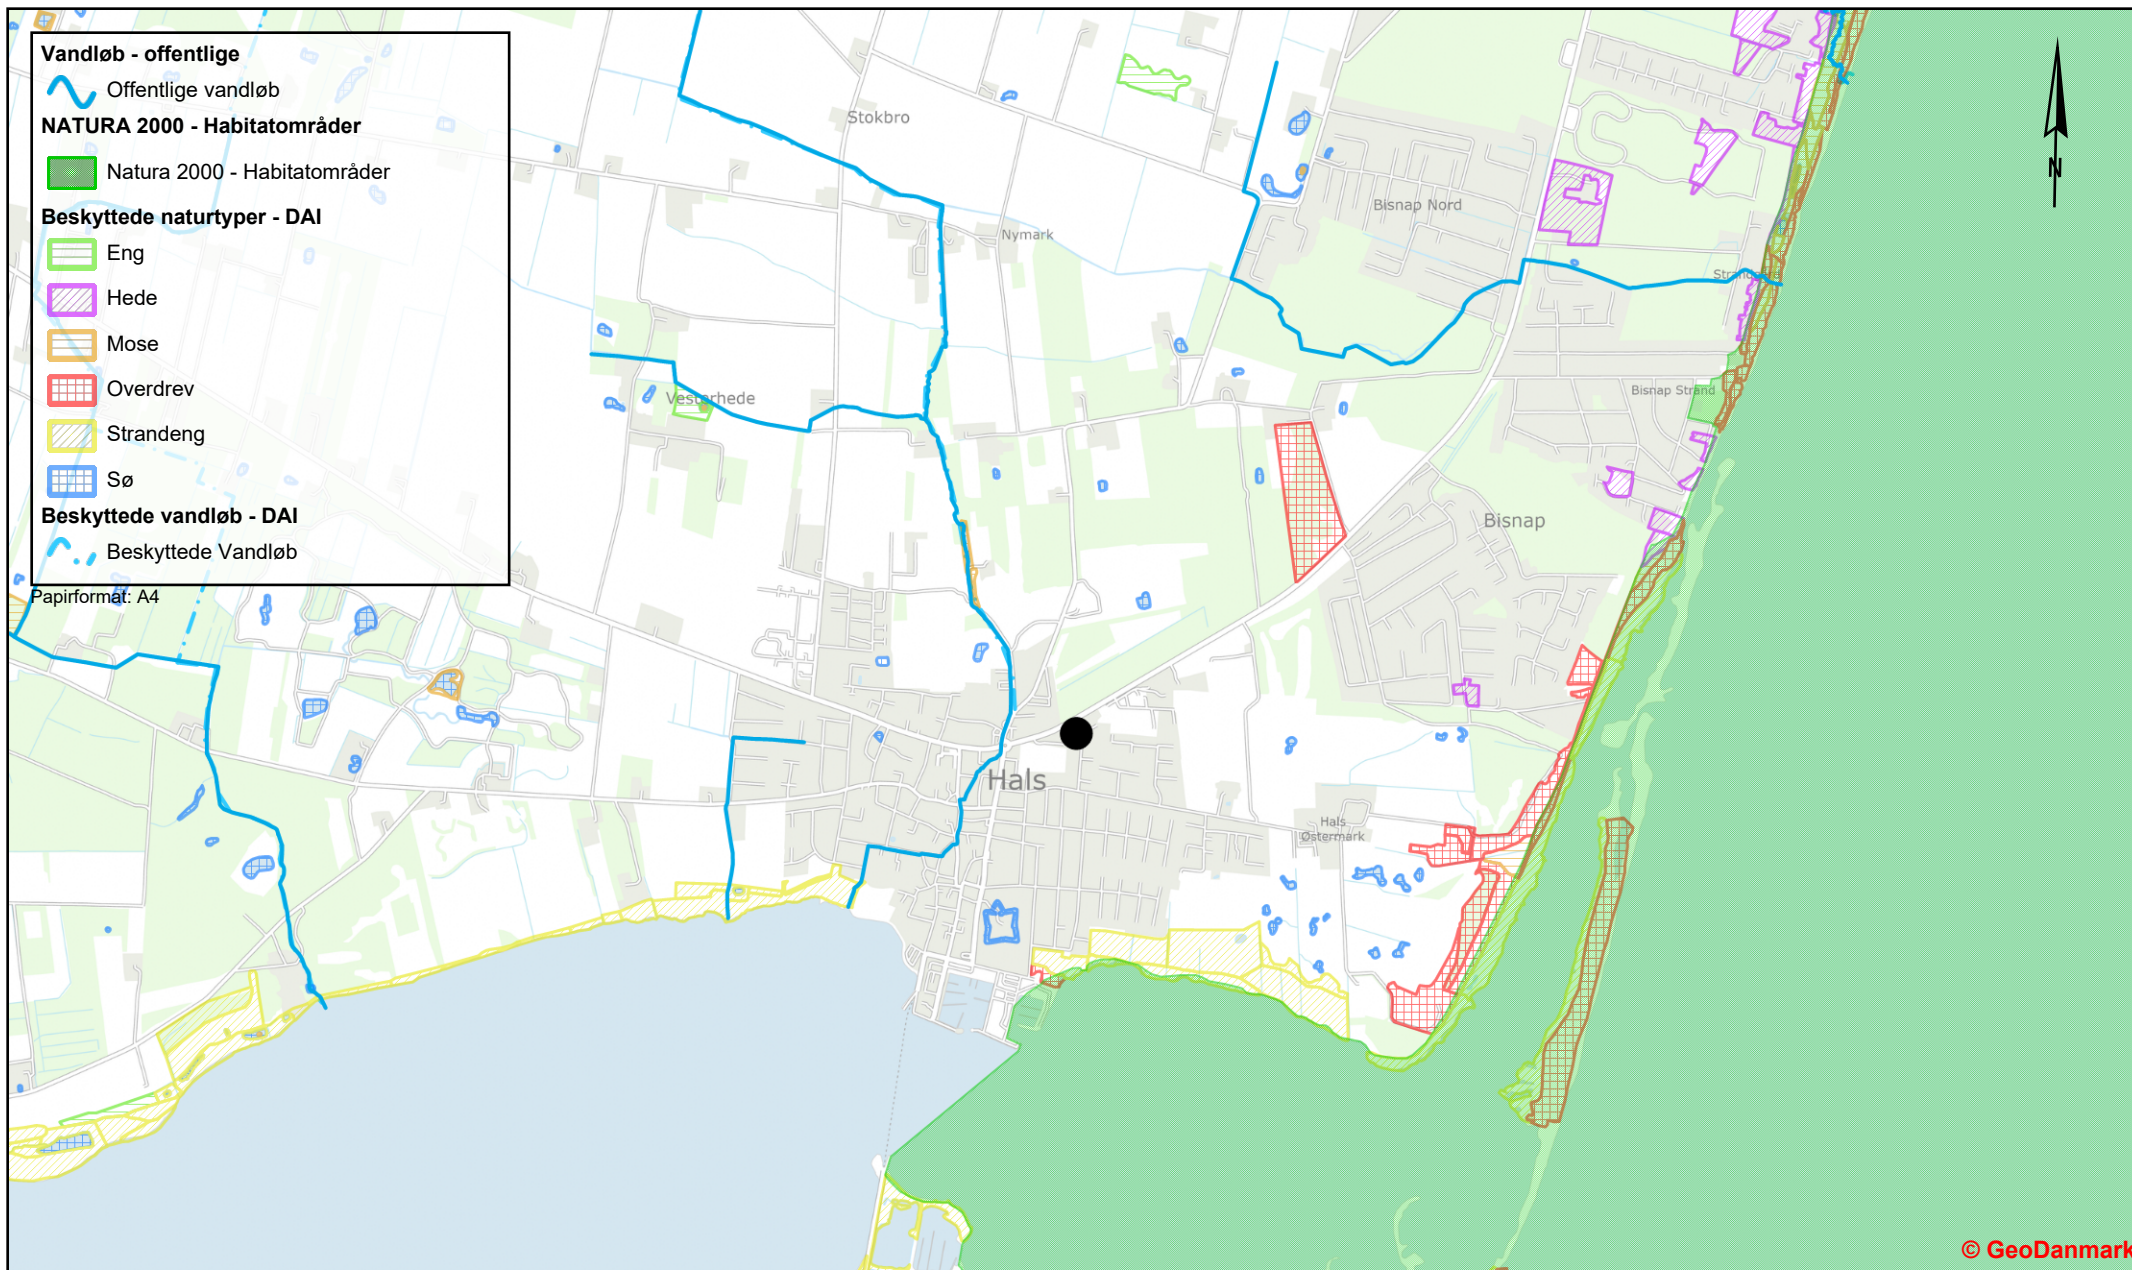

Vandløb - offentlige Offentlige vandløb**NATURA 2000 - Habitatområder** Natura 2000 - Habitatområder**Beskyttede naturtyper - DAI** Eng Hede Mose Overdrev Strandeng Sø**Beskyttede vandløb - DAI** Beskyttede Vandløb

Papirformat: A4

© GeoDanmark

**Bilag 1**

Oversigtskort

Bøgevej 15, 9370 Hals

Matrikel: 1su, Hals By, Hals

Forventet boringslokalitet markeret med sort prik.

Tidspunkt: 04-03-2026 14:02:00