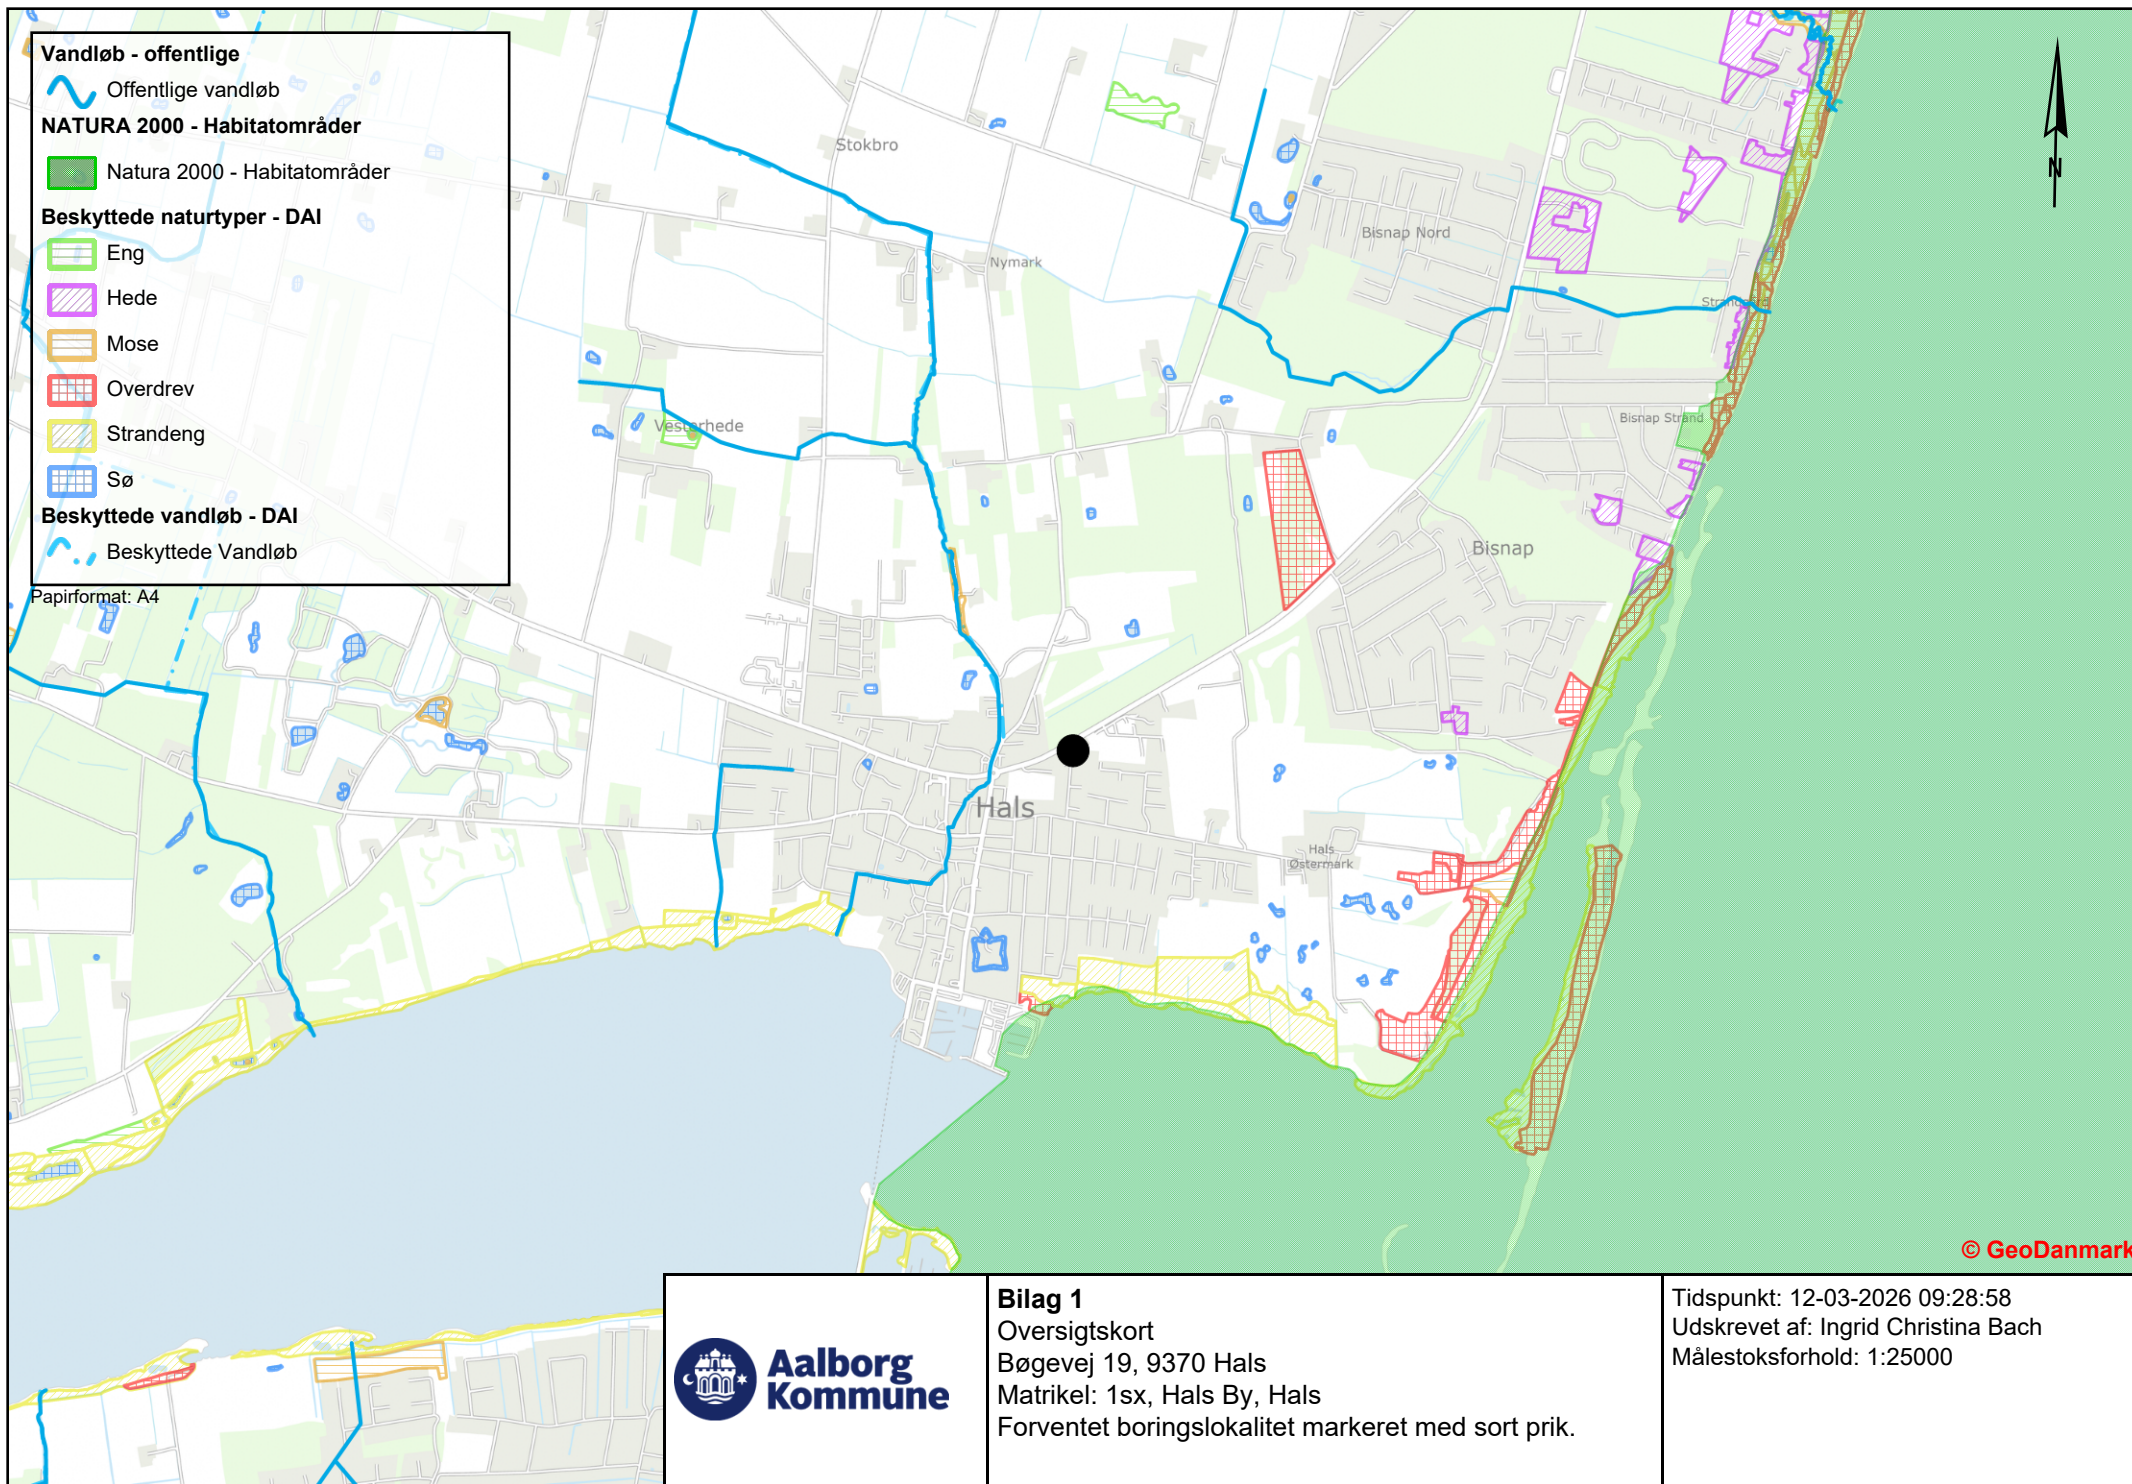

Overdrev

Strandeng

Sø

Beskyttede vandløb - DAI

Beskyttede Vandløb

Papirformat: A4

© GeoDanmark

Bilag 1

Oversigtskort

Bøgevej 19, 9370 Hals

Matrikel: 1sx, Hals By, Hals

Forventet boringslokalitet markeret med sort prik.

Tidspunkt: 12-03-2026 09:28:58

Udskrevet af: Ingrid Christina Bach

Målestoksforhold: 1:25000