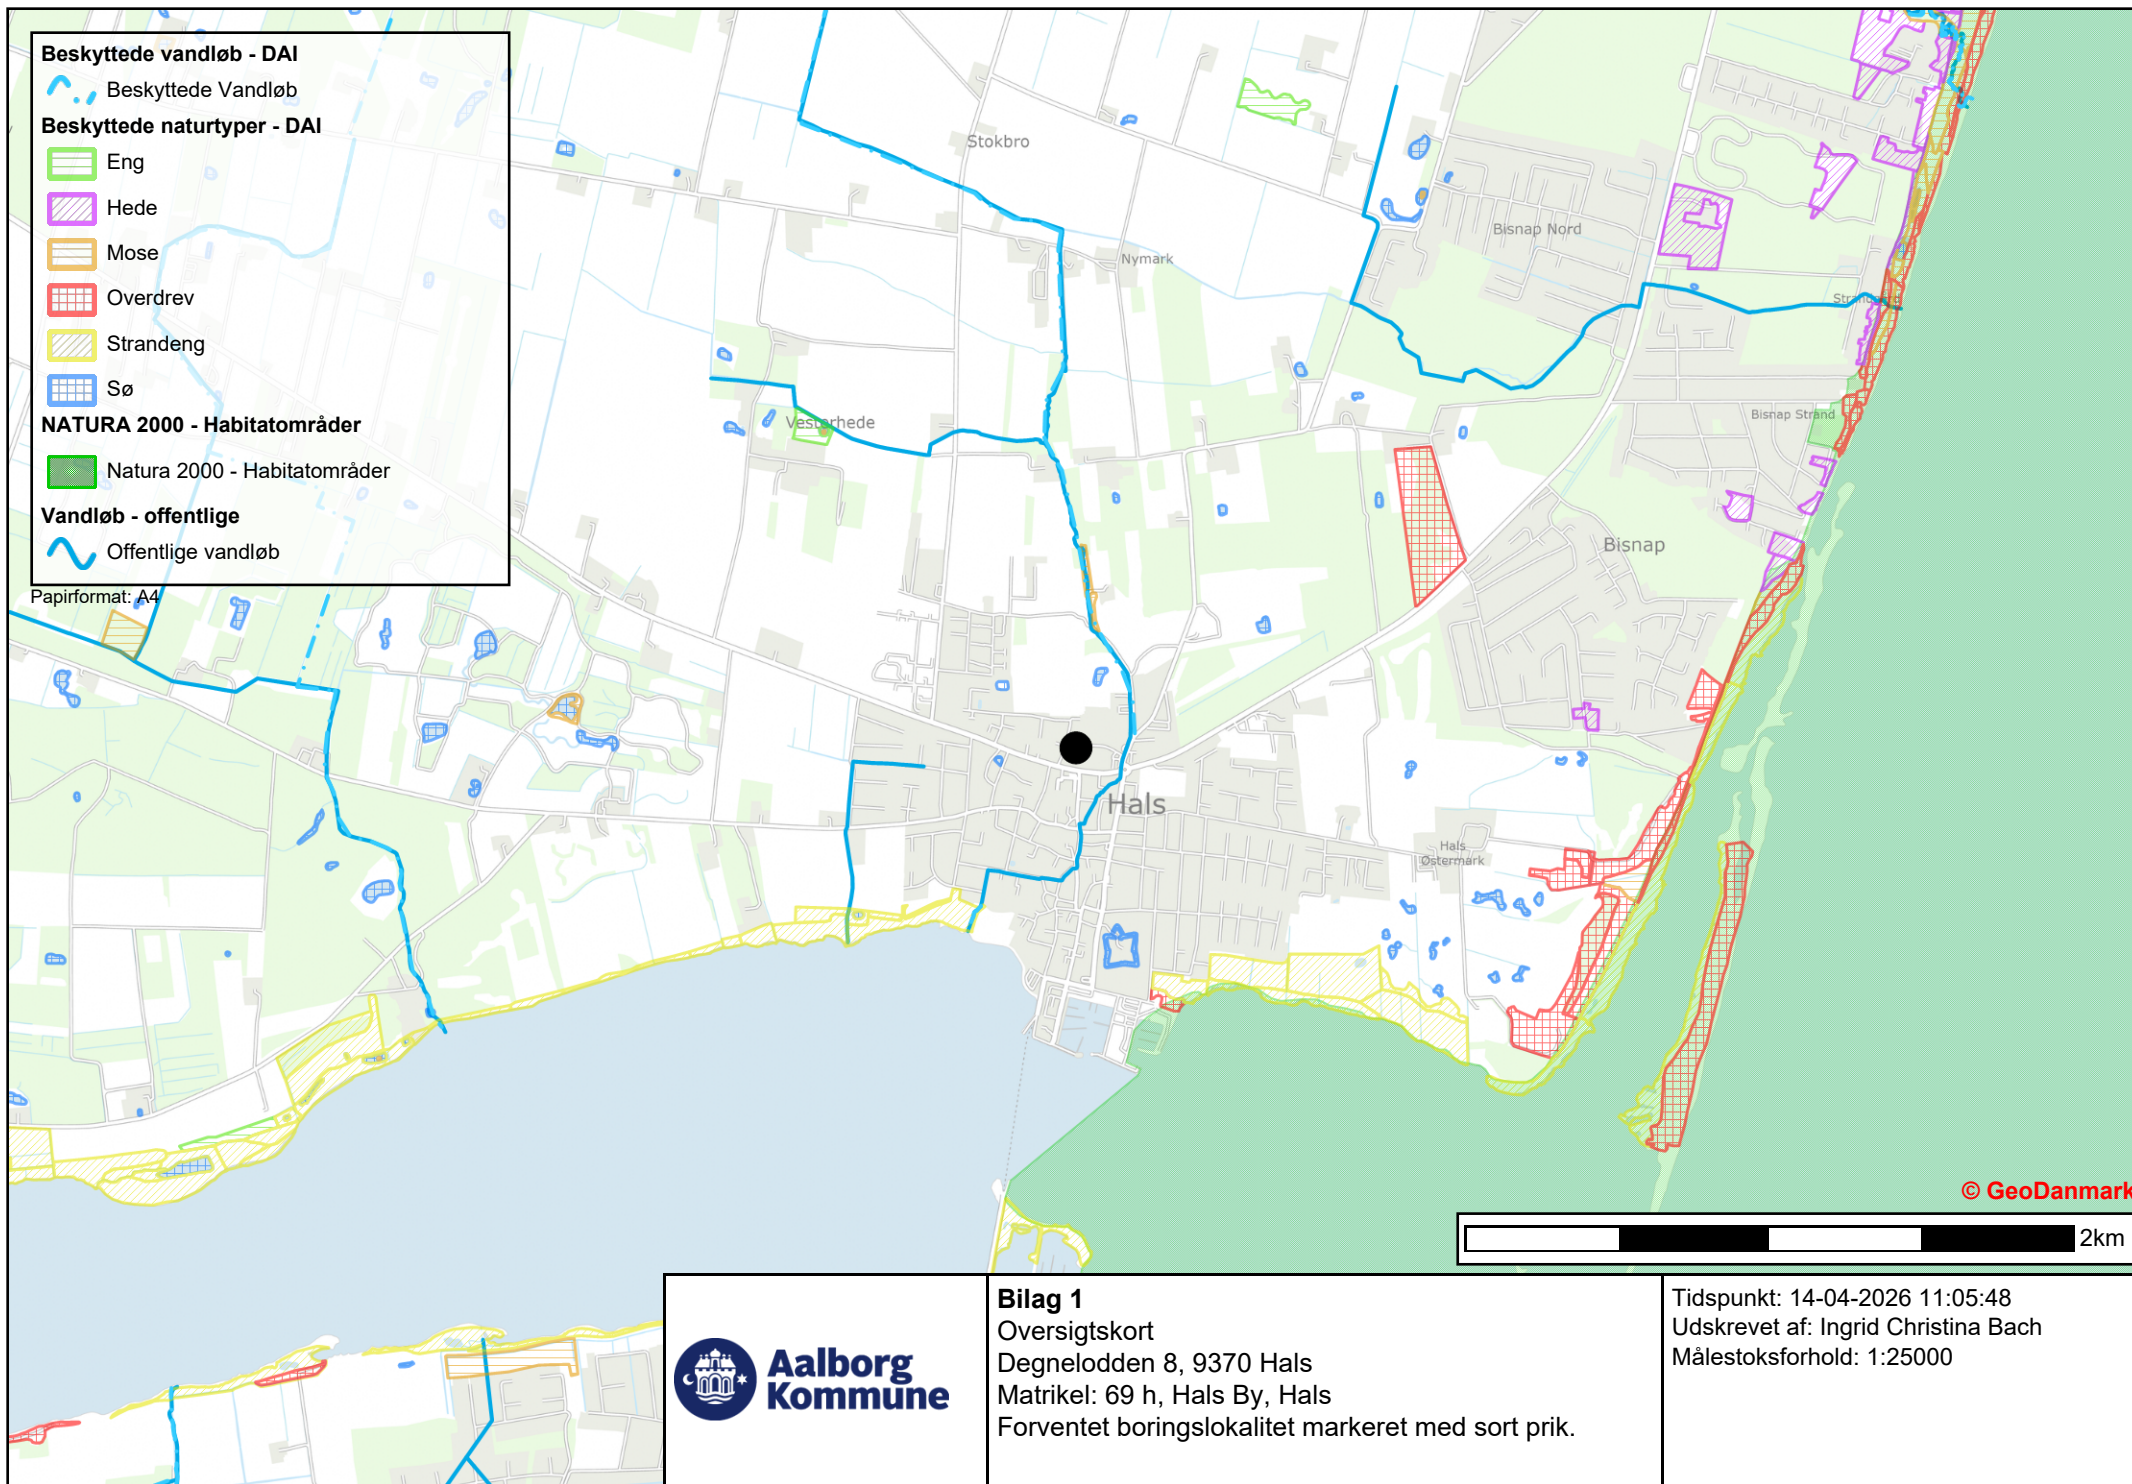

Beskyttede vandløb - DAI Beskyttede Vandløb**Beskyttede naturtyper - DAI** Eng Hede Mose Overdrev Strandeng Sø**NATURA 2000 - Habitatområder** Natura 2000 - Habitatområder**Vandløb - offentlige** Offentlige vandløb

Papirformat: A4

© GeoDanmark

2km

**Bilag 1**

Oversigtskort

Degnelodden 8, 9370 Hals

Matrikel: 69 h, Hals By, Hals

Forventet boringslokalitet markeret med sort prik.

Tidspunkt: 14-04-2026 11:05:48

Udskrevet af: Ingrid Christina Bach

Målestoksforhold: 1:25000