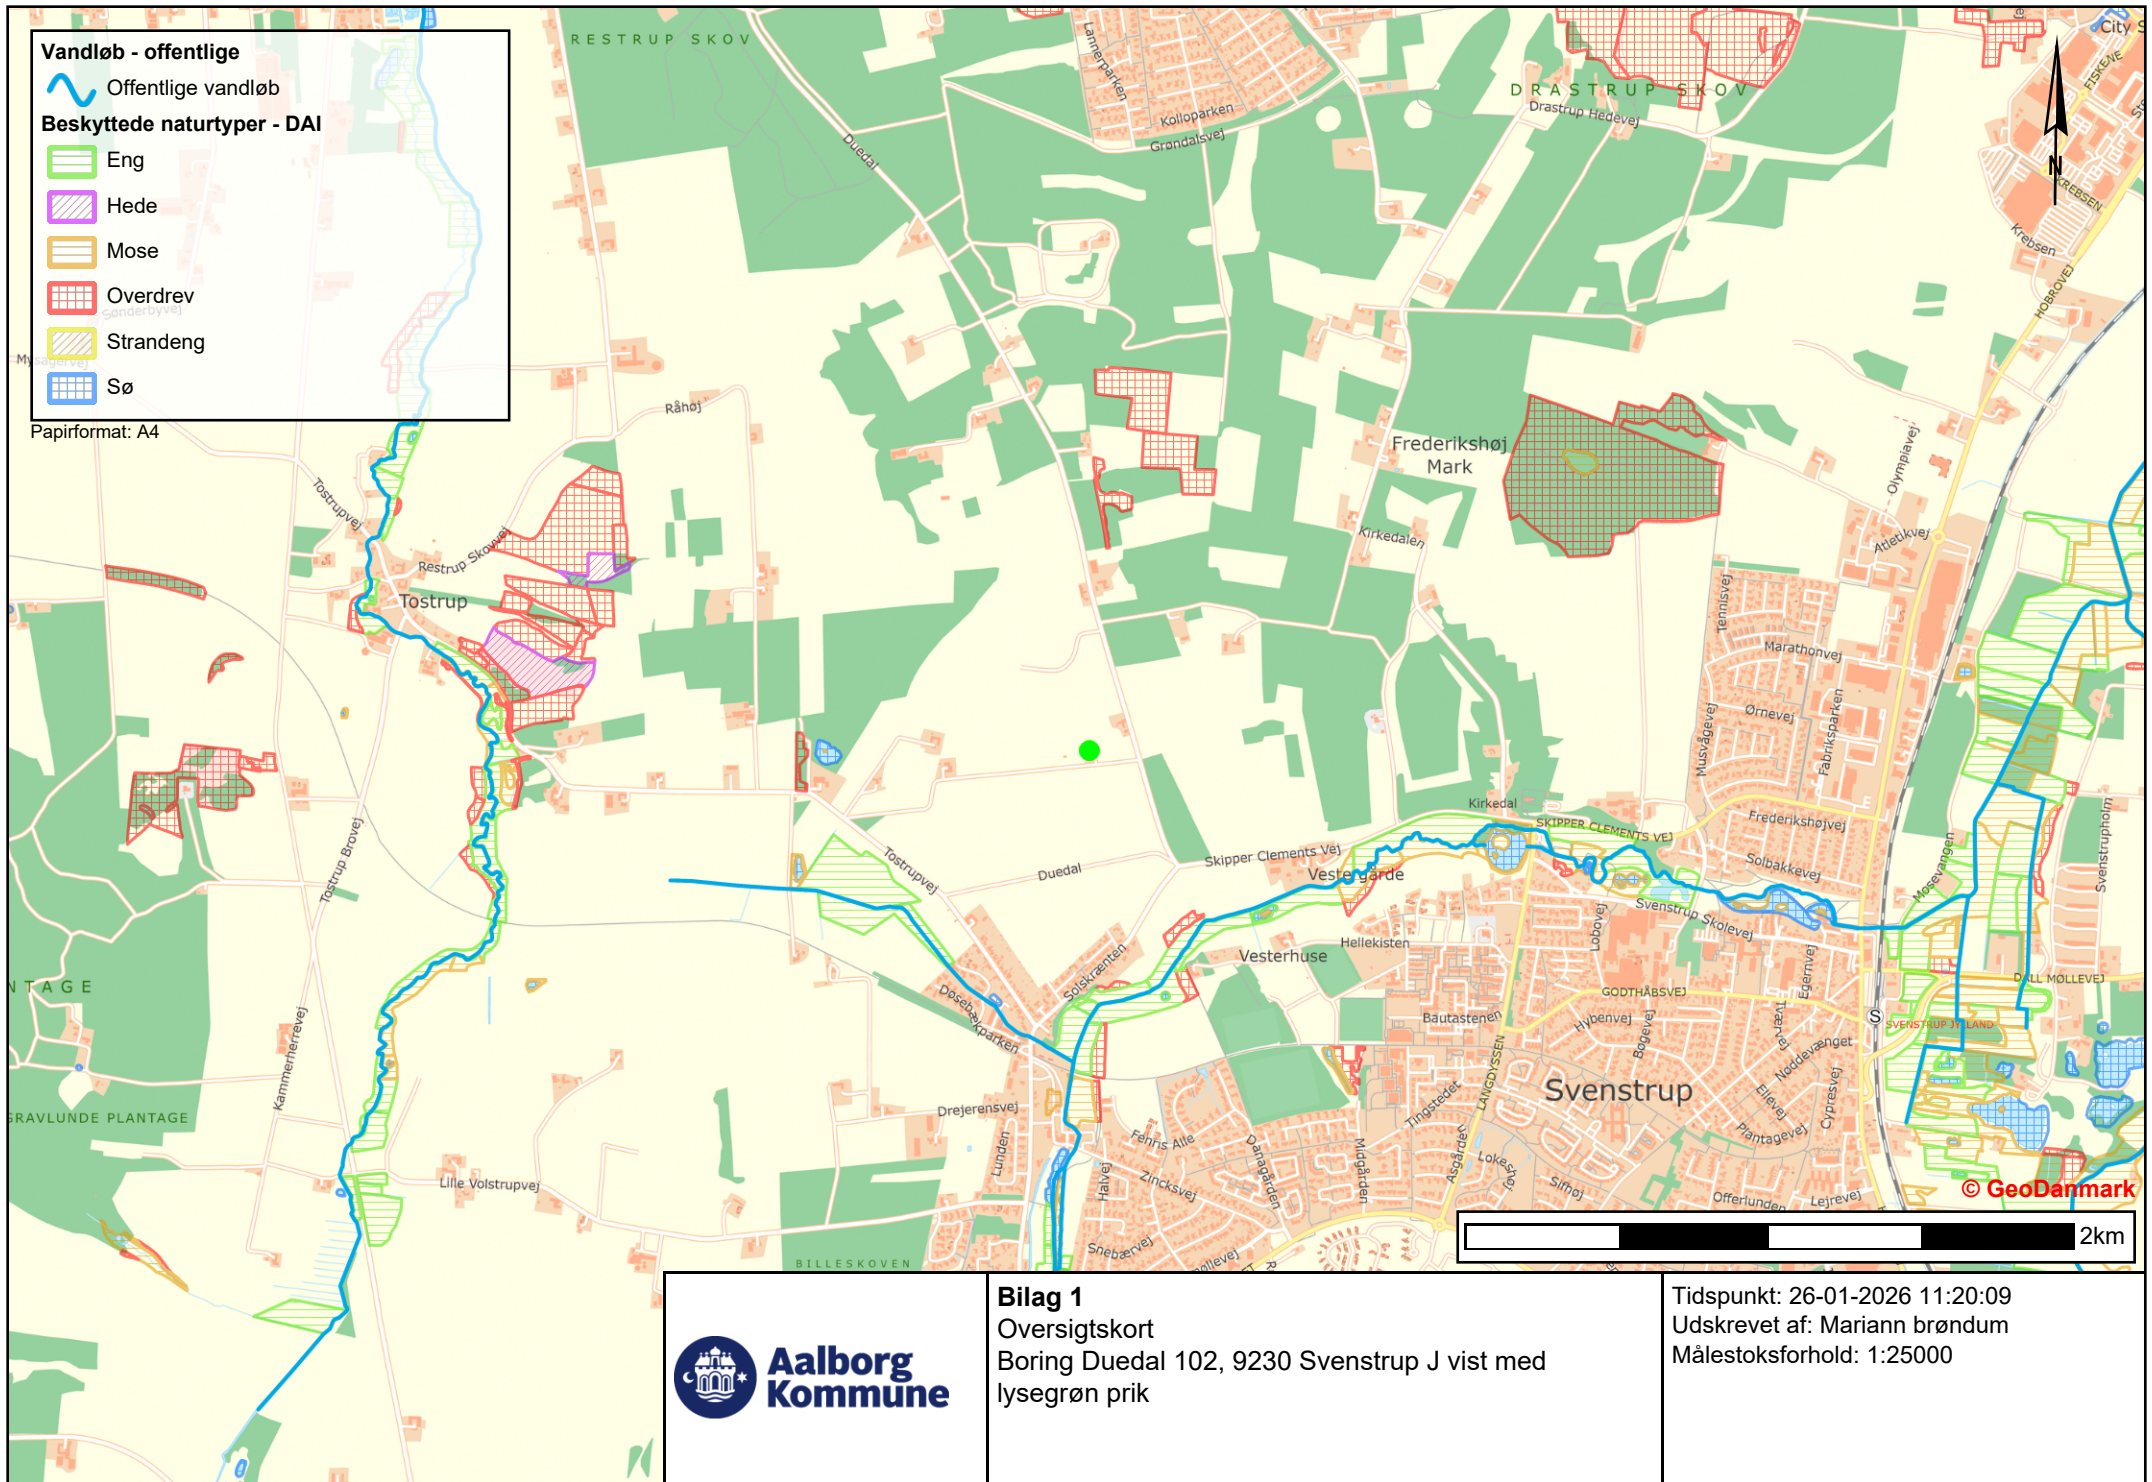

Vandløb - offentlige

Offentlige vandløb

Beskyttede naturtyper - DAI

Eng

Hede

Mose

Overdrev

Strandeng

Sø

Papirformat: A4

Bilag 1

Oversigtskort

Boring Due dal 102, 9230 Svenstrup J vist med lysegrøn prik

Tidspunkt: 26-01-2026 11:20:09

Udskrevet af: Mariann brøndum

Målestoksforhold: 1:25000